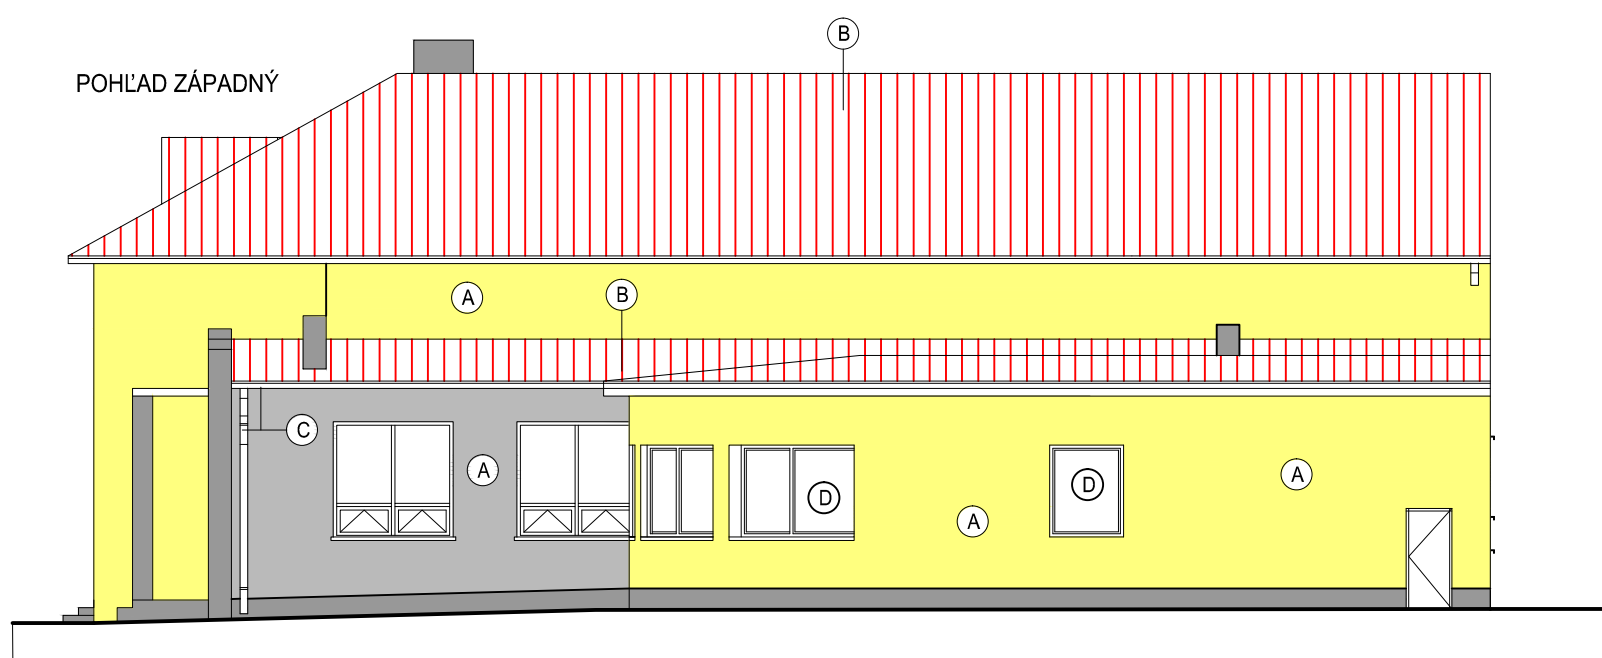

POHLAD JUŽNÝ

POHLAD ZÁPADNÝ

LEGENDA ZNAČENIA:

- (A) FASÁDNA OMIETKOVINA BAYOSAN
- (B) STREŠNÁ KYRTINA PLECHOVÁ- FARBA ČERVENÁ
- (C) ŽĽABY,ZVODY POZ.PLECH hr.0,63mm - FARBA ČERVENÁ
- (D) OKNÁ,DVERE PLASTOVÉ FARBA BIELA

+0,000 = 557,0 m.n.m.

+0,000 = ČISTÁ VÝŠKA PODLAHY NA 1.NP

Poznámka:

- rozhodujúce rozmery a vzdialenosti všetkých stavebných prvkov je nutné domerať na stavbe
- zameranie bolo realizované digitálnym zameriavačom
- pred vypracovaním navrhovaného riešenia nebola spracovaná sonda do jestvujúcej skladby podláh a základových konštrukcií
- ostatné konštrukčné detaily sú predpokladané
- zhotoviteľ je v prípade zistených chýb v projektovej dokumentácii neodkladne informovať projektanta
- výkresová dokumentácia podlieha v plnej miere autorskému zákonu, zmeny sú možné len so súhlasom autora
- projektant nenesie žiadnu zodpovednosť za zmeny uskutočnené bez jeho písomného súhlasu

stavba :	<b>REKONŠTRUKCIA - ZATEPLENIE A STAVEBNÉ ÚPRAVY KULTÚRNEHO DOMU V OBCI MATIAŠOVCE</b>		
investor :	Obec Matiašovce		
vypracoval :	ING. Štefan VILGA	zodp. projektant :	ING. Štefan VILGA
stupeň :	PROJEKT PRE STAV. POVOLENIE	dátum :	11 / 2017
výkres :	Pohľady - nový stav	mierka :	1 : 100
			č.výkresu : <b>3</b>